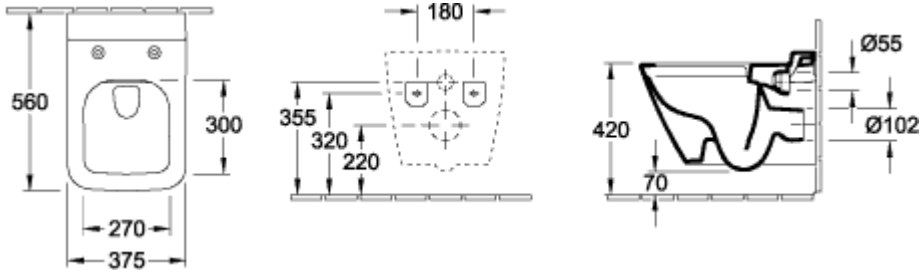

TECHNICAL DRAWINGS

4664R0R1